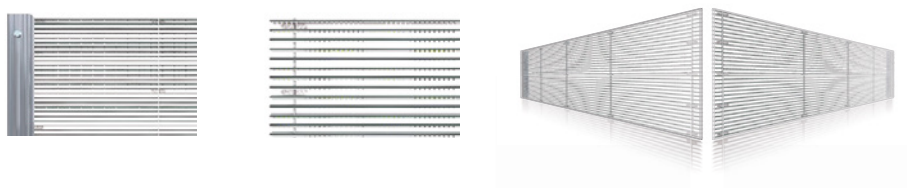

# TFREE SCREENS

Deze transparante screens zijn de ideale eyecatcher voor retail, shoppingcentra of bedrijven. De **TFREE SCREENS** zijn hebben een transparantie van meer dan 60% en hebben zijn frameloos. Je kunt de panelen eindeloos gaan combineren, dat ze heel dun en licht zijn speelt hier zeker een belangrijke rol.

TFREE SCREENS	TFREE SCREENS 3.9	TFREE SCREENS 7.8	TFREE SCREENS 10.4
Pixel pitch (mm)	3,9/7,81	7,94/7,81	10,42
LED Configuration	SMD 3512/3510 SIDE	SMD 3512/3510 SIDE	SMD 3512/3510 SIDE
Brightness (CF/m <sup>2</sup> )	4000-6000	4000-6000	4000-6000
Pixel Density (dot/m <sup>2</sup> )	32256	16128	9216
Transparency	82%	82%	90%
Cabinet Size (mm)	500x250x27 1000x250x27	500x250x27 1000x250x27	500x250x27 1000x250x27
Cabinet Resolution (dot)	126x32/252x32	63x32/126x32	48x24/96x24
Cabinet Weight	1kg/1,9kg	1kg/1,9kg	1kg/1,9kg
IP Rating	IP30	IP30	IP30

 **Transparantiegraad + 60%**

 **Lichtgewicht <2kg / paneel**

 **Ultra dun (27 mm) en lichtgewicht**

 **Frameloos design**

 **Geschikt voor grote installaties**

 **Caerus Control software**